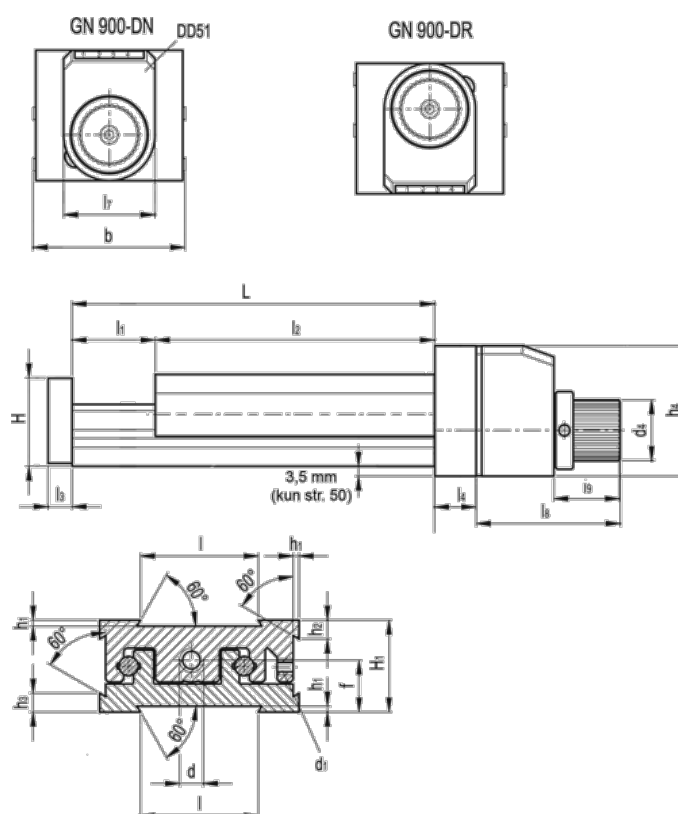

Varenummer: 20776010
 Beskrivelse: Justerbar slædeenhed
 GN 900-50-95-25-DR-1

Mål

b = 50	h2 = 4.5	l7 = 33
d = M6x1	h3 = 7.0	l8 = 52
d1 = M4	h4 = 47	l9 = 24
d4 = 22	l = 30	
f = 13.0	L - l1 = 95-25	
H = 23.0	l2 = 70	
h1 = 1.5	l3 = 6	
H1 = 23	l4 = 12	